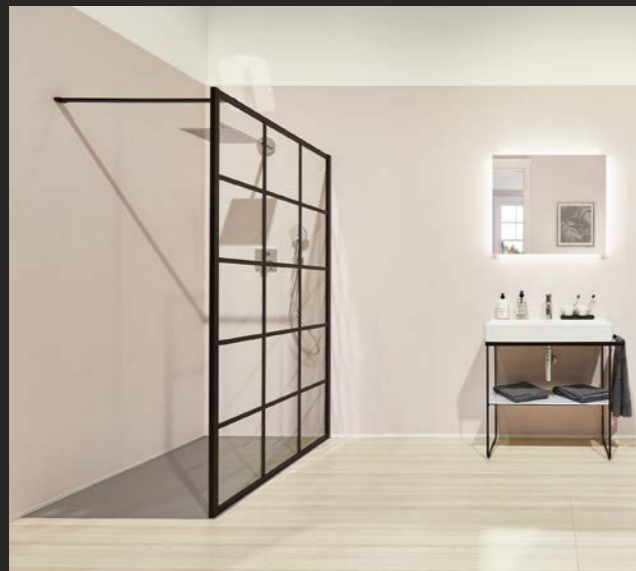

WALK-IN Dark Edition

Artikelcode	Breedte mm	Breedte douchebak ingebouwd mm	Prijs EUR*
XD WW1 09020 3PK	880-900	890-910	688,-
XD WW1 10020 3PK	980-1000	990-1010	722,-
XD WW1 11020 3PK	1080-1100	1090-1110	757,-
XD WW1 12020 3PK	1180-1200	1190-1210	791,-
XD WW1 14020 3PK	1380-1400	1390-1410	859,-

Hoogte	2000 mm
Glas	8 mm - glas coated
Raster	Decor Print
Verstelbaarheid	20 mm
Profielkleur	Soft zwart
Stabilisatie	Lengte 1200 mm