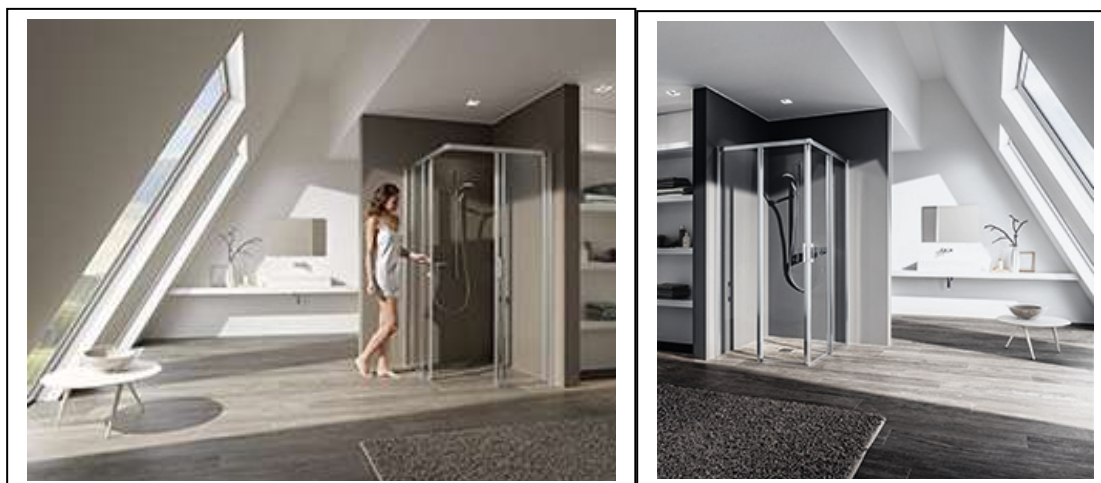

PERSBERICHT

Past zich perfect aan.

De schuifdeuren zijn, zoals de complete reeks Liga, een voorbeeld van flexibiliteit en aanpasbaarheid. Hierdoor is er voor zo goed als iedere inbouwsituatie een optimale oplossing. Voor in de nis, hoek of kwartronde uitvoering. De schuifdeuren zijn verkrijgbaar in talrijke standaardmaten voor alle gangbare douchebakken in een standaardhoogte van 1850 mm of 2000 mm, kwartrond in 2000 mm. Dankzij een ruim verstelbereik van 25 mm in ieder muuraansluitingsprofiel passen de schuifdeuren zich verder aan de meeste situaties aan.

Design dat overtuigt

Het design van de gedeeltelijk met profielen voorziene Liga schuifdeuren volgt de strakke vormgeving van de gehele reeks. Hoogwaardig geanodiseerde aluminium profielen in zilver matglans en zilver hoogglans verlenen de douche een aangename uitstraling. Een bijzondere blikvanger zijn de grepen in edel verchroomd metaal. Het 4 mm dik éénlagig veiligheidsglas ESG, optioneel verkrijgbaar met de onderhoudsvriendelijke conditioneringlaag KERMIClean, rond het geslaagde totaalbeeld verder af.

Liga schuifdeuren passen zich door hun flexibiliteit aan iedere badkamer aan. Bij een directe installatie op de vloer ontstaat een makkelijken obstakelvrij toegankelijke doucheruimte.

Afbeelding: Liga hoekinstap schuifdeuren.