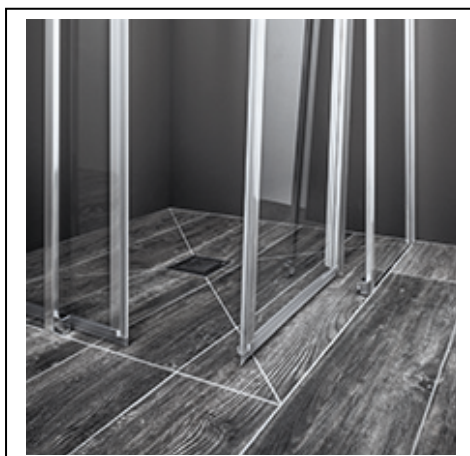

Uniek schuifdeurcomfort

De nieuwe bodenvrije schuifdeuren van de Liga vergemakkelijken een comfortabele instap in de douche. Omdat de deuren niet openzwaaien zijn de plaatsbesparende schuifdeuren uiterst geschikt voor de kleine badkamer. Zo is een ruim douchecomfort eveneens mogelijk in de kleine ruimte. De deuren zijn licht, probleemloos en zonder lawaai te bedienen dankzij de hoogwaardige looprollen met kogellager. Ergonomische beugelgrepen vergemakkelijken het gebruik op latere leeftijd. Dankzij naar binnen klikbare schuifdeurelementen kunnen ook de anders zo moeilijke bereikbare tussenruimtes tussen de schuifdeurelementen makkelijk en snel proper gemaakt worden. Een speciale verticale dichting in dakrandvorm op het schuifdeursegment zorgt zelfs bij een barrièrevrije inbouw voor de nodige spatwaterdichtheid. Een 6 mm hoog bodemprofiel – naar keuze al dan niet te monteren – is, zoals bij alle bodenvrij installeerbare douchewanden steeds standaard bij de levering inbegrepen

Liga schuifdeuren passen zich door hun flexibiliteit aan iedere badkamer aan. Bij een directe installatie op de vloer ontstaat een makkelijken obstakelvrij toegankelijke doucheruimte.

Afbeelding: Liga hoekinstap schuifdeuren.

PERSBERICHT

De bodemvrije schuifdeuren bieden een ruimtebesparende doucheoplossing voor, die een optimaal instapcomfort biedt.

Liga schuifdeuren zijn ook als plaatsbesparende kwartronde uitvoering verkrijgbaar die bijzonder geschikt zijn voor kleine badkamers.

Heldere oplossing voor een makkelijk onderhoud: naar binnen kantelbare deursegmenten vergemakkelijken het reinigen van de overlappende tussensegmenten.

3 va

Een speciale verticale afdichtingstrip in dakvorm zorgt dankzij zijn waterkerend effect voor een duidelijk verbeterde spatwaterdichtheid.