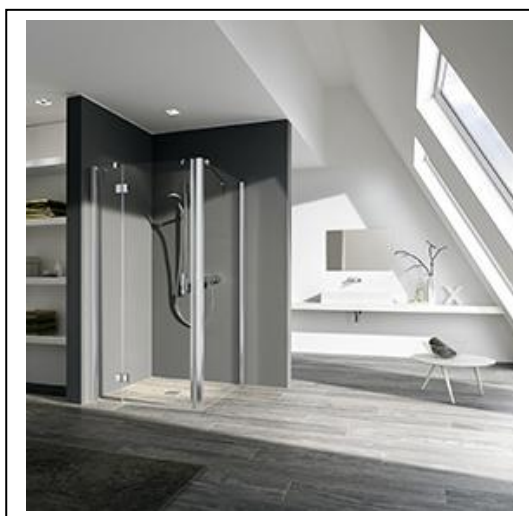

DOSSIER DE PRESSE

portes à 2 battants ouvrant vers l'intérieur et vers l'extérieur, les portes coulissantes pratiques et économisant l'espace, et, maintenant tout nouveau dans la gamme, les portes pivotantes avec élément fixe qui s'ouvrent vers l'extérieur, et qui - grâce au segment fixe –économise l'espace.

Les nouvelles portes pivotantes avec élément fixe LIGA

La nouvelle porte pivotante avec élément fixe LIGA n'appartient pas à la première classe uniquement grâce à son rapport qualité-prix très favorable, mais aussi grâce à son design. De vrais atouts que sont les profilés charnières élégants, les profilés en aluminium anodisés de haute qualité en finition argent brillant, et les charnières en chromé noble. Les portes sont livrables en hauteur de série de 2000 mm et en verre de sécurité de haute qualité, épaisseur 5 mm. Le mécanisme spécial dans le profilé de la charnière assure une ouverture et une fermeture fiable. La poignée typique ergonomique LIGA séduit par son charme agréable.

Page2de3

Kermi GmbH/Egeda NV
Toekomstlaan 47
2200Herentals
Contact:
Dirk Mertens
Tél.: +32 / (0) 14 22 26 08

Publication libre. Exempleaire témoin soumettre svp

marketing@egeda.be
www.kermi.be
www.egeda.be