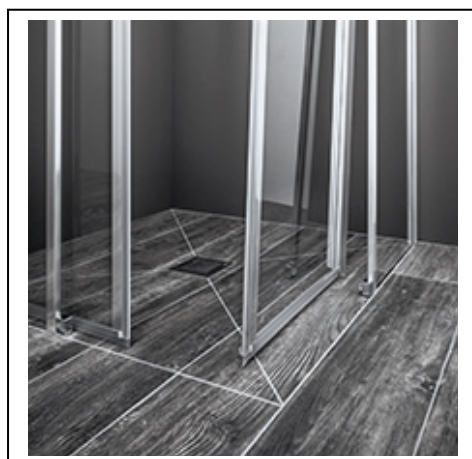

Confort coulissant unique

Les nouvelles portes coulissantes sans profilé de seuil facilitent une entrée confortable dans la douche. Comme les portes ne s’ouvrent pas vers l’extérieur, elles sont idéales dans la petite salle de bains. Ainsi, un confort de douche spacieux est également possible dans des espaces plus étroits. Les portes s’ouvrent légèrement, sans problèmes et sans bruit grâce aux roulements à billes de haute qualité. Les poignées ergonomiques facilitent l’utilisation par des personnes plus âgées. Grâce aux éléments déclinables vers l’intérieur, les espaces difficiles à atteindre se laissent nettoyer aussi facilement et rapidement. Un joint d’étanchéité spécial en forme gouttière sur l’élément coulissant fournit, même lors d’une installation à fleur du sol, l’étanchéité nécessaire. Un profilé de seuil avec une hauteur de 6 mm, à monter au choix est – comme pour toutes les parois de douche à installer à fleur du sol – toujours livré de série.

Design qui convainc

Le design des portes coulissantes partiellement encadrés suit le design épuré de la série. Des profilés en aluminium anodisés qualitatifs en argent mat ou en argent brillant donnent à la douche une ambiance agréable. On ajoute une touche particulière avec les poignées en métal noble chromé. Le verre de sécurité unicouche de 4 mm, livrable avec le traitement KermiClean pour un entretien aisé pour verre de sécurité en option, complète l'image globale réussie.

Les portes coulissantes Liga s'adaptent à chaque salle de bains grâce à leur flexibilité. Dans la situation d'une installation à fleur du sol, on crée un espace de douche sans obstacles .

Photo: Liga ensemble d'angle portes coulissantes.

DOSSIER DE PRESSE

Les portes coulissantes sans profilé de seuil offrent une solution qui épargne de l'espace et donnent un confort d'entrée optimale.

Les portes coulissantes Liga sont aussi livrables en exécution quart de rond - un gain de place très adapté pour des plus petites salles de bains.