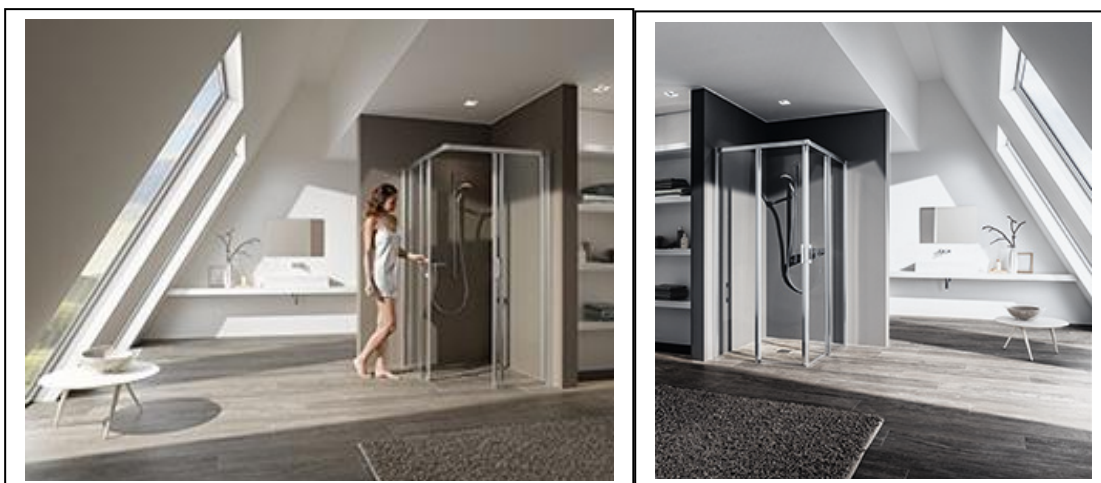

DOSSIER DE PRESSE

S'adapte parfaitement.

Les portes coulissantes sont, comme toute la gamme Liga, un exemple de flexibilité et d'adaptabilité. Il y a une solution optimale pour pratiquement chaque situation d'installation. Pour une niche, dans le coin ou en exécution quart de rond. Les portes coulissantes sont disponibles en plusieurs dimensions standards pour de nombreux receveurs de douche en hauteurs standard de 1850 ou 2000 mm, en quart de rond en 2000 mm. Grâce à un réglage de 25 mm dans chaque profilé mural les portes coulissantes s'adaptent à chaque situation.

Design qui convainc

Le design des portes coulissantes partiellement encadrés suit le design épuré de la série. Des profilés en aluminium anodisés qualitatifs en argent mat ou en argent brillant donnent à la douche une ambiance agréable. On ajoute une touche particulière avec les poignées en métal noble chromé. Le verre de sécurité unicouche de 4 mm, livrable avec le traitement KermiClean pour un entretien aisé pour verre de sécurité en option, complète l'image globale réussie.

Les portes coulissantes Liga s'adaptent à chaque salle de bains grâce à leur flexibilité. Dans la situation d'une installation à fleur du sol, on crée un espace de douche sans obstacles .

Photo: Liga ensemble d'angle portes coulissantes.