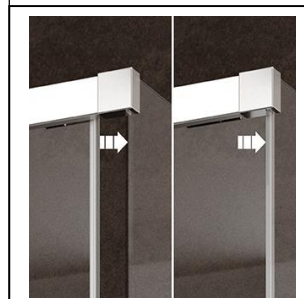

PERSBERICHT

Nica: nis-uitvoering. Ook in de nis is de rechtlijnige Nica van Kermi een fraaie en verfijnde oplossing.

Foto: bodemvlakke douche met een 2-delige schuifdeur met een vast segment.

De bodemvlakke schuifdeuren - Nica - werkt ruimtebesparend en verzekert een makkelijke instap naar het douchegebied.

Foto: bodemvlakke 2-delige hoekinstap.

Het soft-open en soft-close sluitmechanisme zorgt voor een aangenaam en eenvoudig openen en sluiten van de deuren.