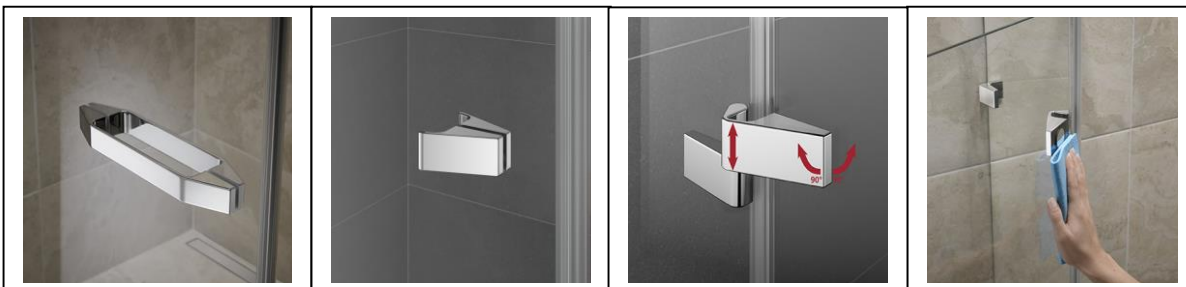

TUSCA De sensuele.

Het speciale kenmerk van de nieuwe TUSCA reeks is het superieure sensuele design van de douchewand. De TUSCA is op maat beschikbaar in een puur scharnierdesign of standard met een discreet muurprofiel – afhankelijk van je smaak en inbouwomstandigheden.

Verticale slanke doorlopende spatwaterdichtingen en de speciale horizontale spatwaterdichting van Kermi met waterafstotend effect verzekeren een optimale spatwaterdichtheid. Het scharnier dat aan de binnenzijde in het glas verzonken is verzekert een snelle en eenvoudige reiniging. Natuurlijk kan de TUSCA ook optioneel geïnstalleerd worden met een smal bodemprofieltje als extra spatwaterafdichting moest de situatie dit vereisen. Het transparante handdoekhaakje kan overal naar keuze geplaatst worden en zorgt ervoor dat je handdoek altijd binnen handbereik is.

PERSBERICHT

Het superieure en sensuele scharnierontwerp van de Tusca reeks van Kermi past juist tot op de millimeter in de doucheruimte en haar uitstraling past perfect in het karakter van de badkamer.

Adembenemend: Kermi TUSCA is op maat gemaakt met een puristisch scharnierdesign.

Een discreet muurprofiel zonder zichtbare bevestigingspunten zorgt ervoor dat de standaard Kermi TUSCA veilig tegen de muur kan worden bevestigd.